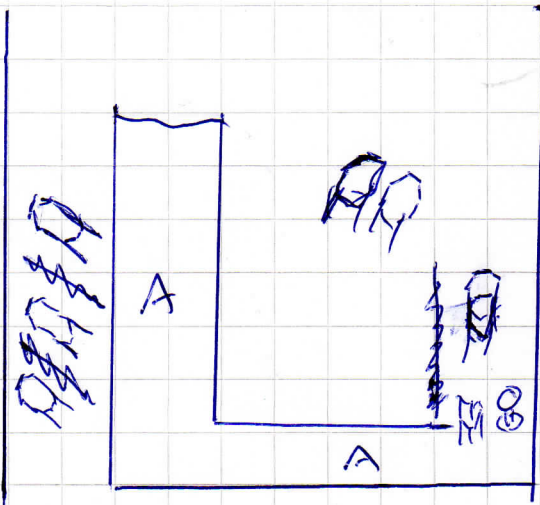

Monttu 1.

Stage 1

⚡ = seinä

○ = pleitti

Lähtöasento tuolilla istuen
kädet sylissä.
Ase lataamattomana lippaan
kanssa pöydällä.

Ammu taulut alueelta A.

min. 14 lks.

7 IPSC-taulukko

Stage 2

Lähti alueelta A, ase
lataamattomana kotelossa.

Ammu taulut ja plateet
~~alueen A sisällä~~
alueen A sisällä ja
keski-alueen taulut seinän
aukkoja käyttäen.

min. 25 lks.

3 platea

1 VS

11 IPSC-taulukko