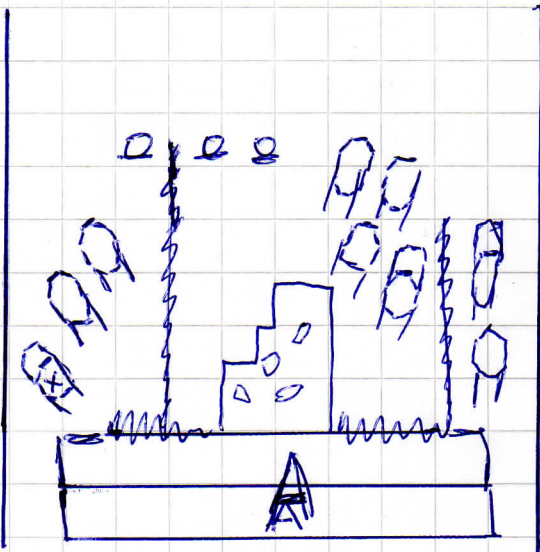

Monttu 1.

Stage 1

⚡ = seinä

○ = pleitti

Lähtöasento tuolilla istuen
kädet sylissä.
Ase lataamattomana lippaan
kanssa pöydällä.

Ammu taulut alueelta A.

min. 14 lks.

7 IPSC-taulukko

Stage 2

Lähti alueelta A, ase
lataamattomana kotelossa.

Ammu taulut ja plateet
~~alueen A sisällä~~
alueen A sisällä ja
keski-alueen taulut seinän
aukkoja käyttäen.

min. 25 lks.

3 platea

1 VS

11 IPSC-taulukko